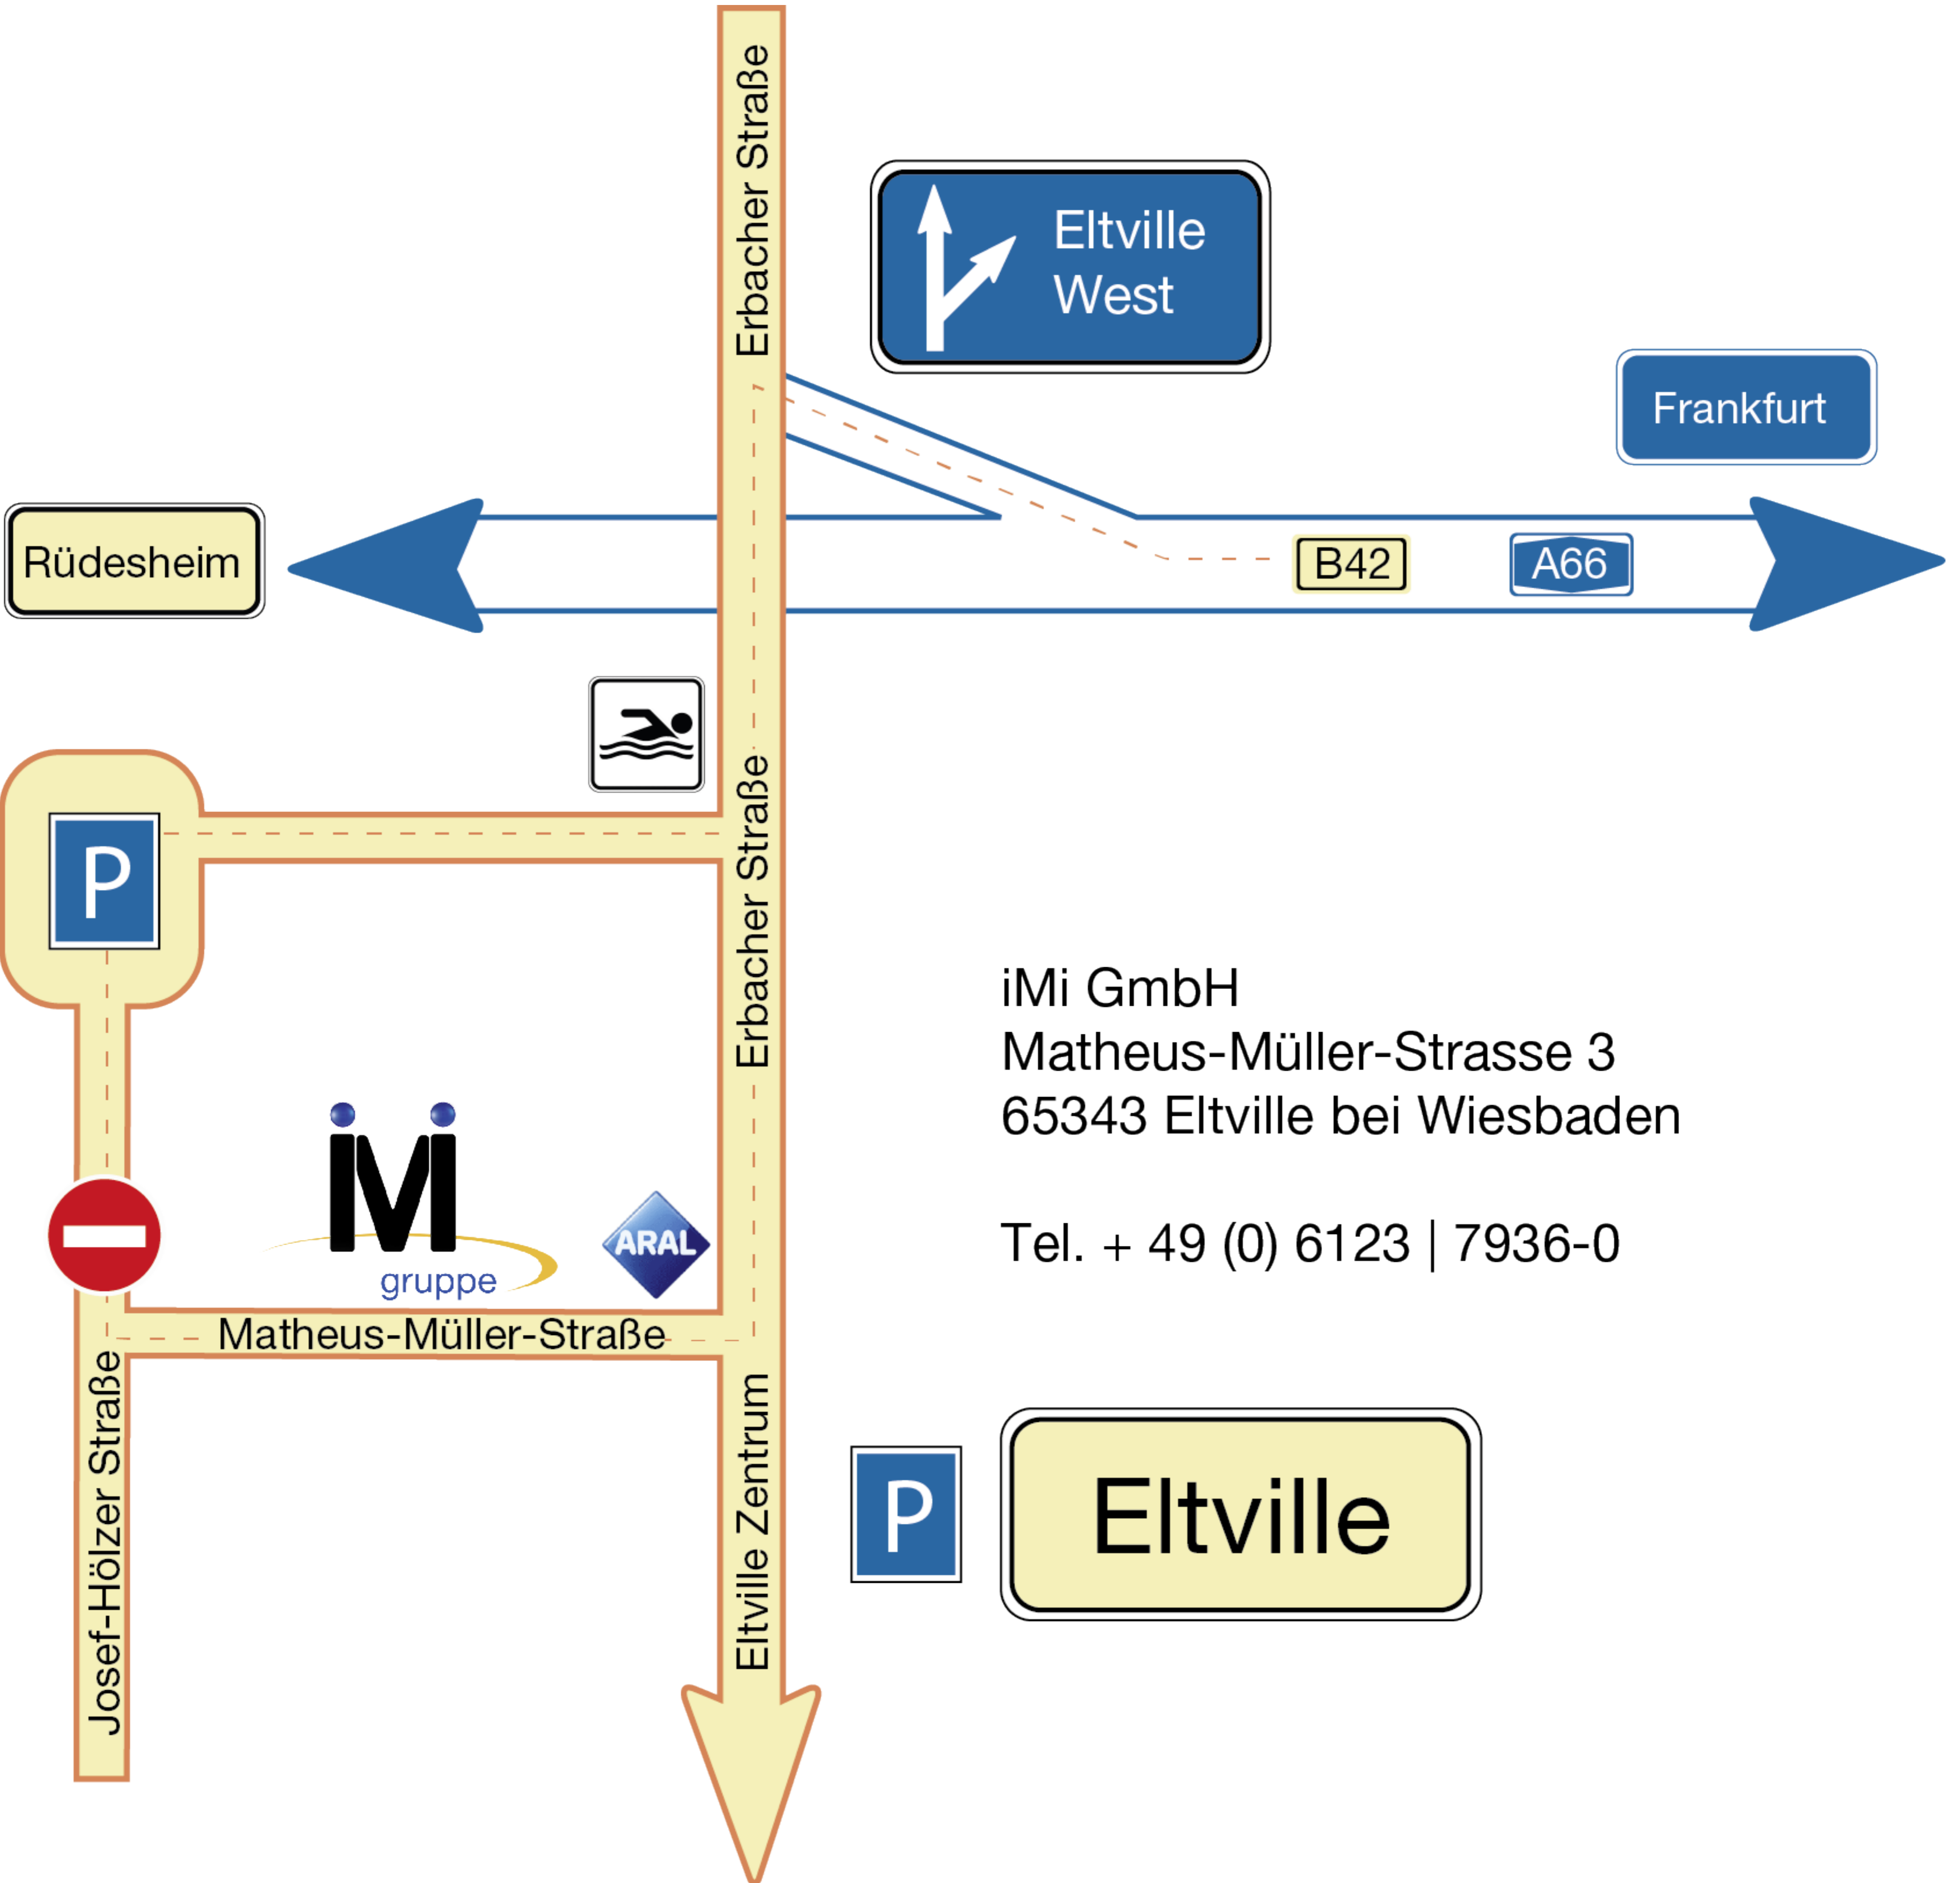

Rhein

iMi GmbH
Matheus-Müller-Strasse 3
65343 Eltville bei Wiesbaden

Tel. + 49 (0) 6123 | 7936-0